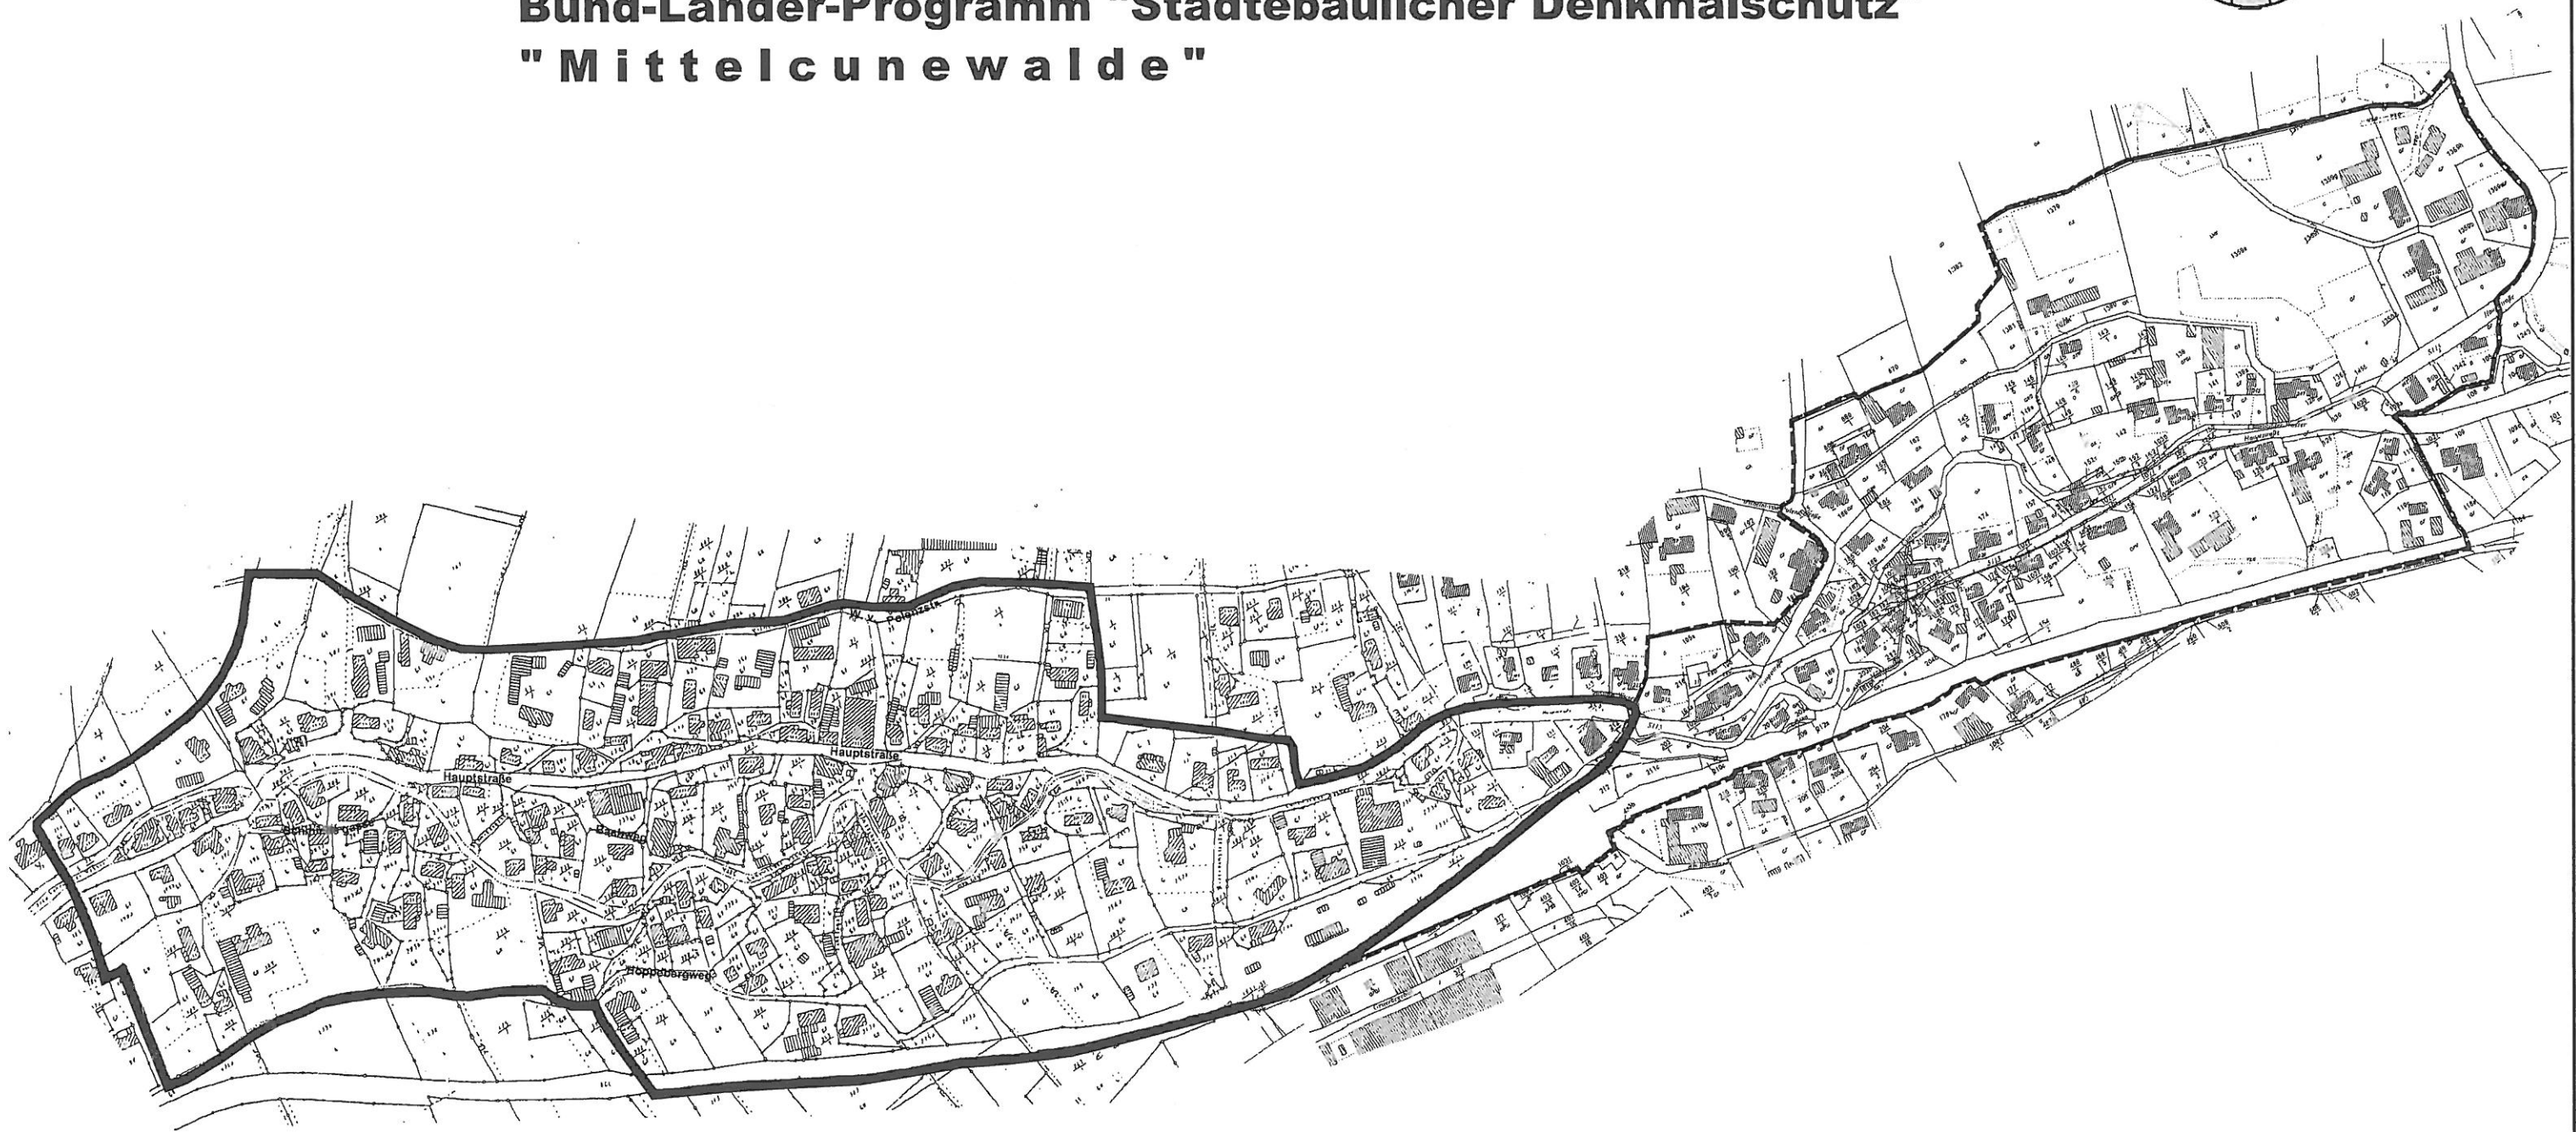

# GEMEINDE CUNEWALDE

## STÄDTEBAULICHE ERNEUERUNG

Bund-Länder-Programm "Städtebaulicher Denkmalschutz"

"Mittelcunewalde"

 Abgrenzung Erhaltungsgebiet  
Satzungsbeschluss am: 21.09.2005

 Angrenzung Erweiterung des Erhaltungsgebietes  
geändert Satzungsbeschluss am : 19.10.2011